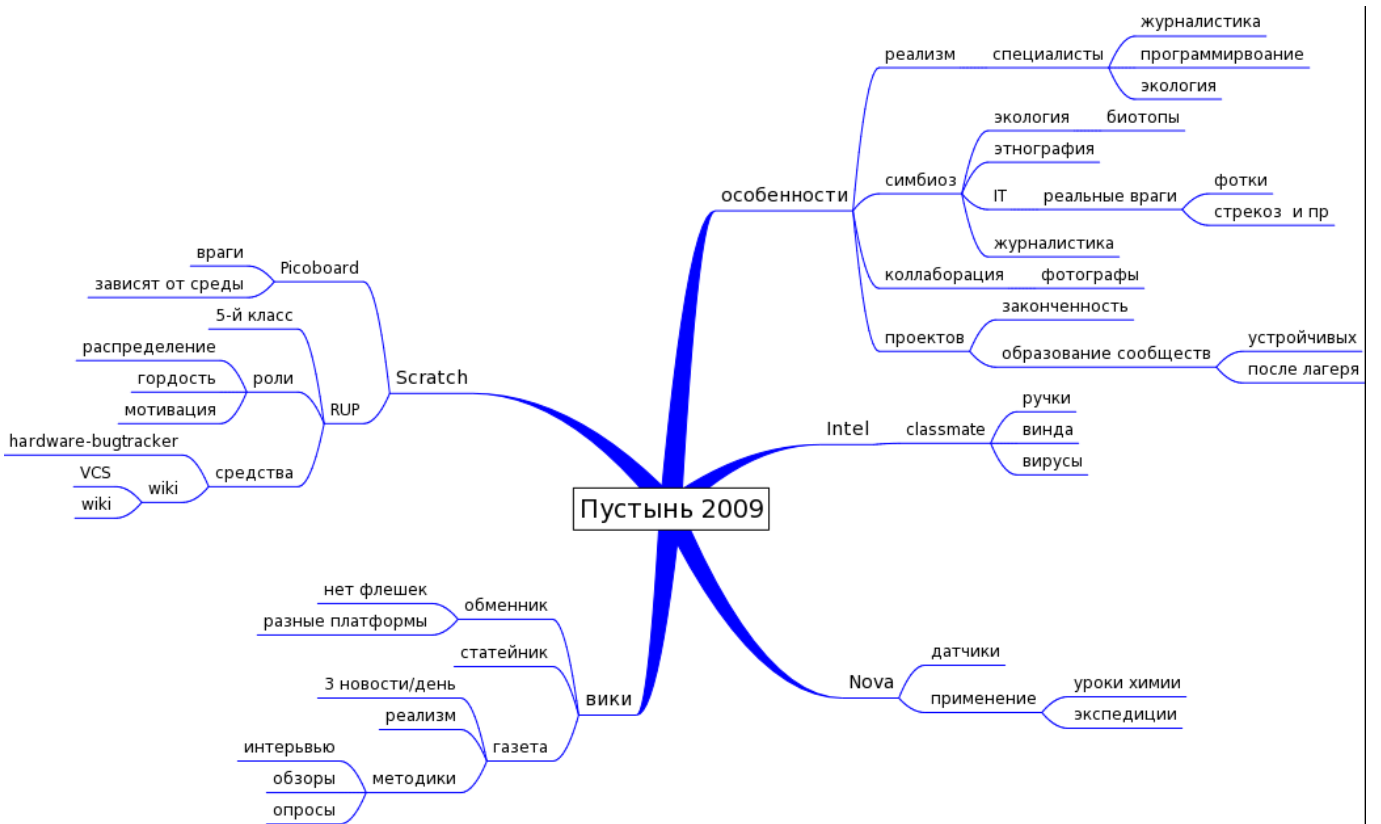

Поток сознания -- что было в лагере Цифровая Пустынь 2009

Лаборатория Конструкторов

Last
update: etc:common_activities:olpc:camp:serc:memoirs09 http://wiki.osll.ru/doku.php/etc:common_activities:olpc:camp:serc:memoirs09?rev=1251236459
2009/08/26
01:40

From:
<http://wiki.osll.ru/> - **Open Source & Linux Lab**

Permanent link:
http://wiki.osll.ru/doku.php/etc:common_activities:olpc:camp:serc:memoirs09?rev=1251236459

Last update: **2009/08/26 01:40**