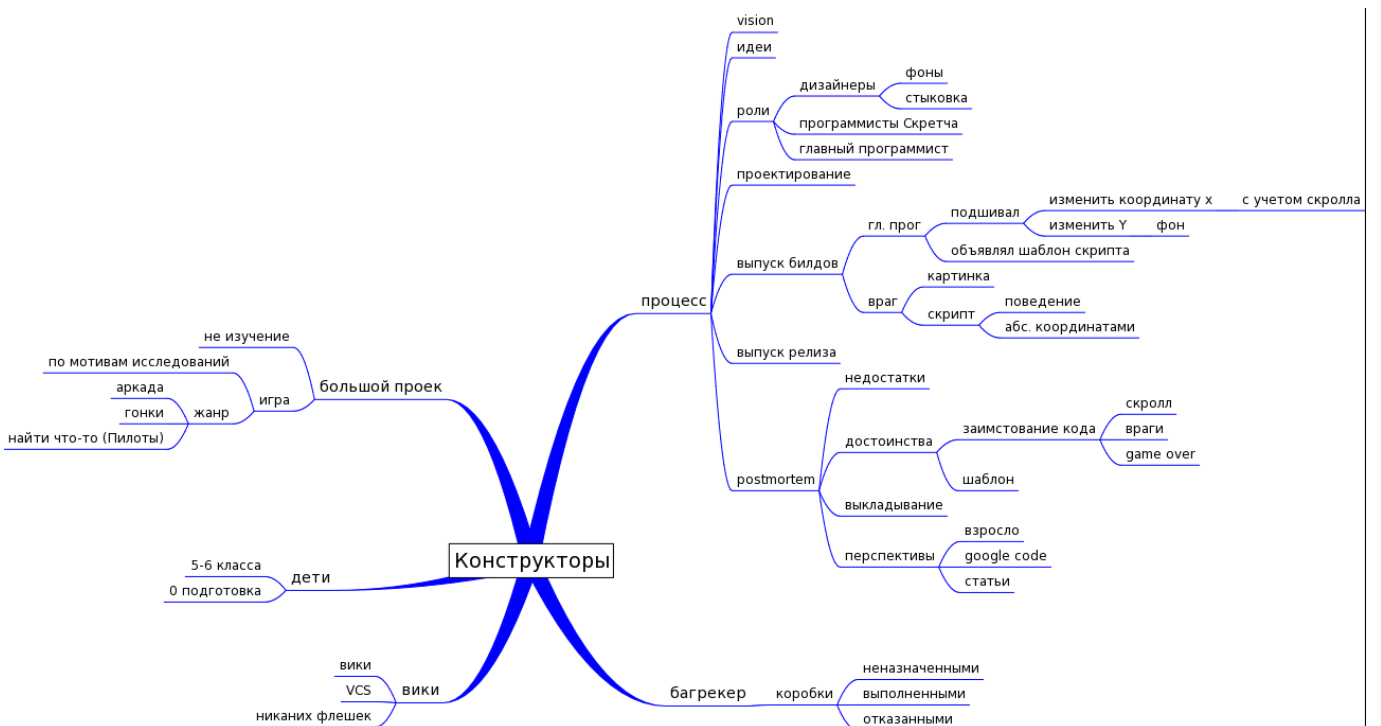

Поток сознания -- что было в лагере Цифровая Пустынь 2009

Лаборатория Конструкторов

Last
update: etc:common_activities:olpc:camp:serc:memoirs09 http://wiki.osll.ru/doku.php/etc:common_activities:olpc:camp:serc:memoirs09?rev=1251236459
2009/08/26
01:40

From:
<http://wiki.osll.ru/> - **Open Source & Linux Lab**

Permanent link:
http://wiki.osll.ru/doku.php/etc:common_activities:olpc:camp:serc:memoirs09?rev=1251236459

Last update: **2009/08/26 01:40**