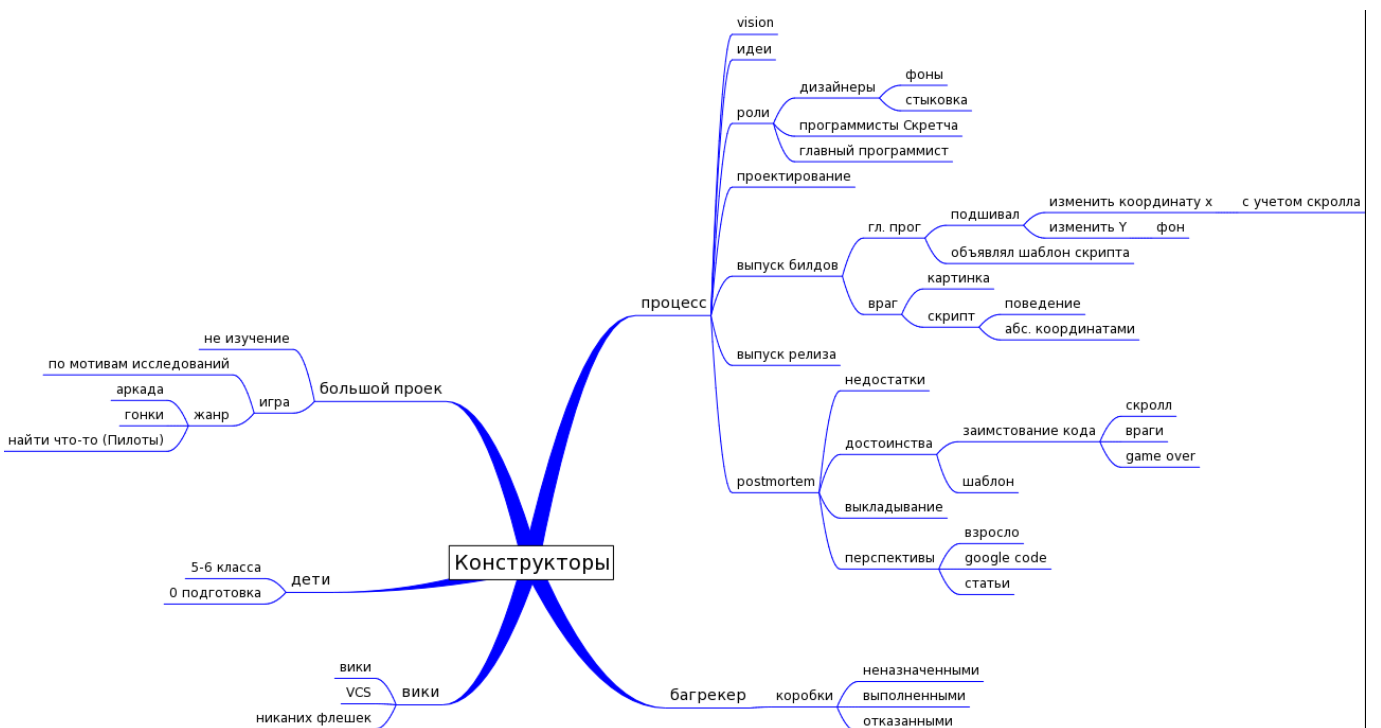

Поток сознания -- что было в лагере Цифровая Пустынь 2009

Лаборатория Конструкторов

Last
update: etc:common_activities:olpc:camp:serc:memoirs09 http://wiki.osll.ru/doku.php/etc:common_activities:olpc:camp:serc:memoirs09?rev=1251236459
2009/08/26
01:40

From:
<http://wiki.osll.ru/> - **Open Source & Linux Lab**

Permanent link:
http://wiki.osll.ru/doku.php/etc:common_activities:olpc:camp:serc:memoirs09?rev=1251236459

Last update: **2009/08/26 01:40**