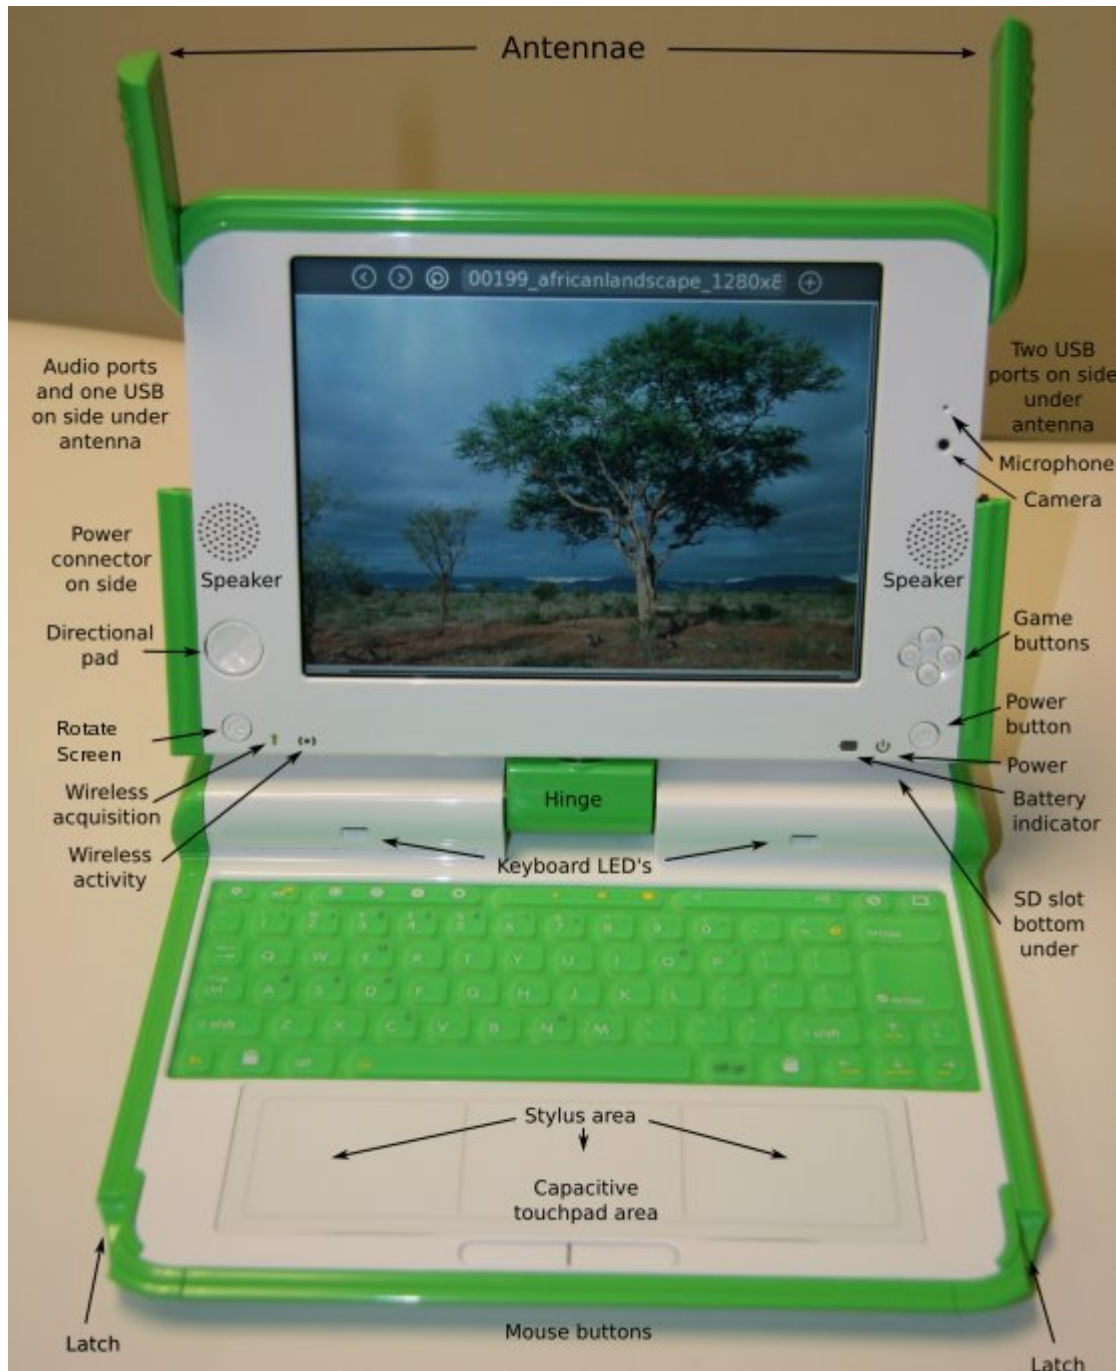

One Laptop Per Child (OLPC)

Проект [OLPC](#) направлен на создание детского ноутбука XO стоимостью \$100. Миссия кампании снабдить каждого ребенка собственным ноутбуком, который позволит ему делать все что ему захочется: учиться, общаться, самовыражаться и даже становиться программистом (: Сейчас эта штука выглядит вот так:

Хорошие новости

- Железяка имеет нехилое наполнение:
 - x86-compatible processor with 64KB each L1 I and D cache; at least 128KB L2 cache; (AMD Geode LX-700) 433 Mhz;
 - DRAM memory: 256 MiB dynamic RAM; data rate: dual-DDR333-166Mhz;
 - Mass storage: 1024 MiB SLC NAND flash, high-speed flash controller;
 - Liquid-crystal display: 7.5" dual-mode TFT display (152.4 mm x 114.3 mm)
 - Keyboard: 80+ keys, 1.0mm stroke; sealed rubber-membrane key-switch assembly;
 - Gamepad: Two sets of four-direction cursor-control keys;
 - Touchpad: Dual capacitance/resistive touchpad; supports written-input mode;
 - Audio: AC'97
 - Integrated color video camera; 640 x 480 resolution at 30 FPS;
 - Wireless Networking: Integrated 802.11b/g (2.4GHz) interface; 802.11s (Mesh) networking supported;
- На борту установлен Linux (2.6.22; Fedora 7 based)