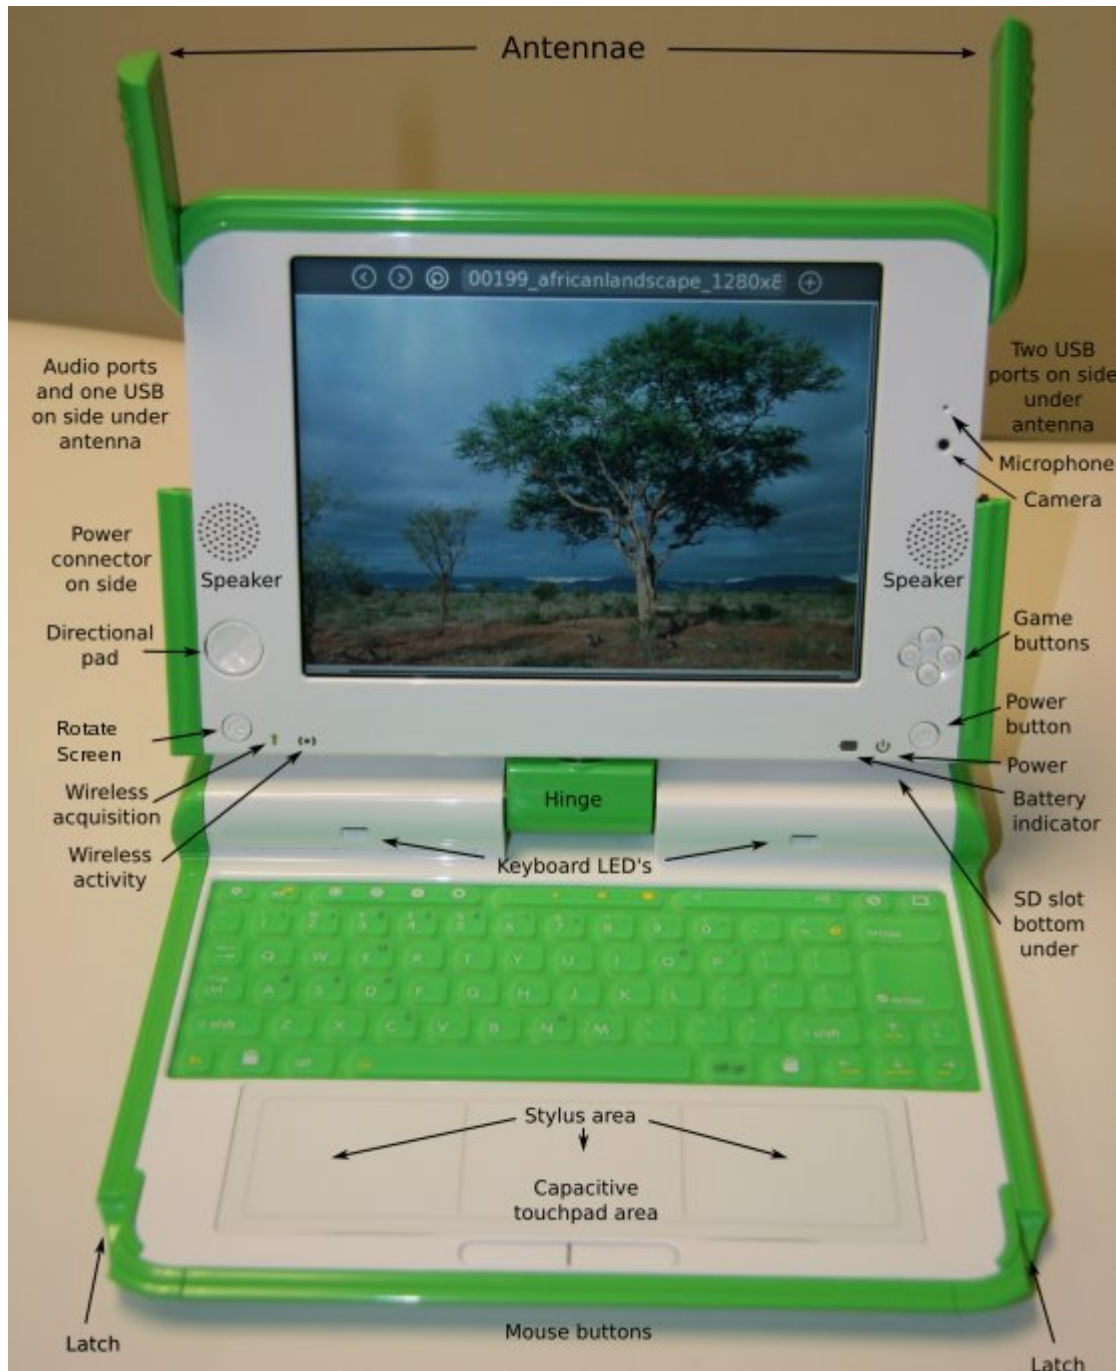

## One Laptop Per Child (OLPC)

Проект [OLPC](#) направлен на создание детского ноутбука XO стоимостью \$100. Миссия кампании снабдить каждого ребенка собственным ноутбуком, который позволит ему делать все что ему захочется: учиться, общаться, самовыражаться и даже становиться программистом (: Сейчас эта штука выглядит вот так:

### Хорошие новости

- Железяка имеет нехилое наполнение:
  - x86-compatible processor with 64KB each L1 I and D cache; at least 128KB L2 cache; (AMD Geode LX-700) 433 Mhz;
  - DRAM memory: 256 MiB dynamic RAM; data rate: dual-DDR333-166Mhz;
  - Mass storage: 1024 MiB SLC NAND flash, high-speed flash controller;
  - Liquid-crystal display: 7.5" dual-mode TFT display (152.4 mm x 114.3 mm)
  - Keyboard: 80+ keys, 1.0mm stroke; sealed rubber-membrane key-switch assembly;
  - Gamepad: Two sets of four-direction cursor-control keys;
  - Touchpad: Dual capacitance/resistive touchpad; supports written-input mode;
  - Audio: AC'97
  - Integrated color video camera; 640 x 480 resolution at 30 FPS;
  - Wireless Networking: Integrated 802.11b/g (2.4GHz) interface; 802.11s (Mesh) networking supported;
- На борту установлен Linux (2.6.22; Fedora 7 based)