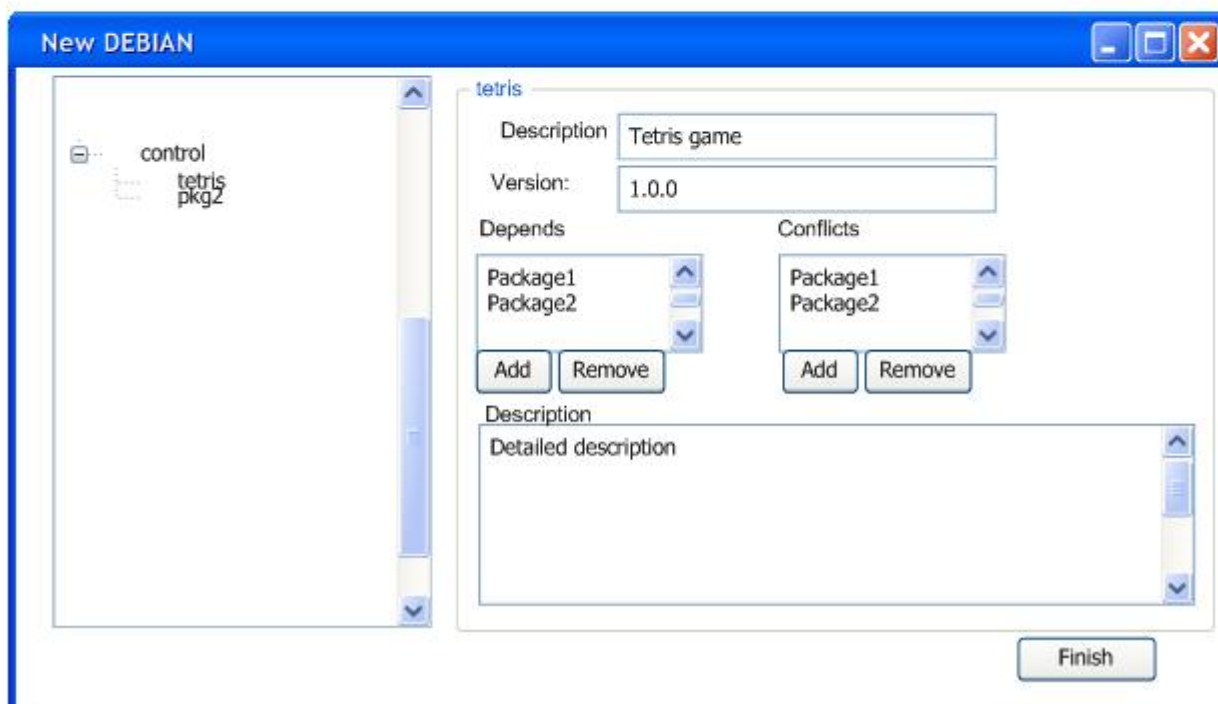

Мастер создания директории DEBIAN

поля, общие для всех описываемых пакетов, редактируются при выделении корня дерева - узла control.

настройки, отдельные для каждого пакета, редактируются при выделении узла соответствующего пакета.