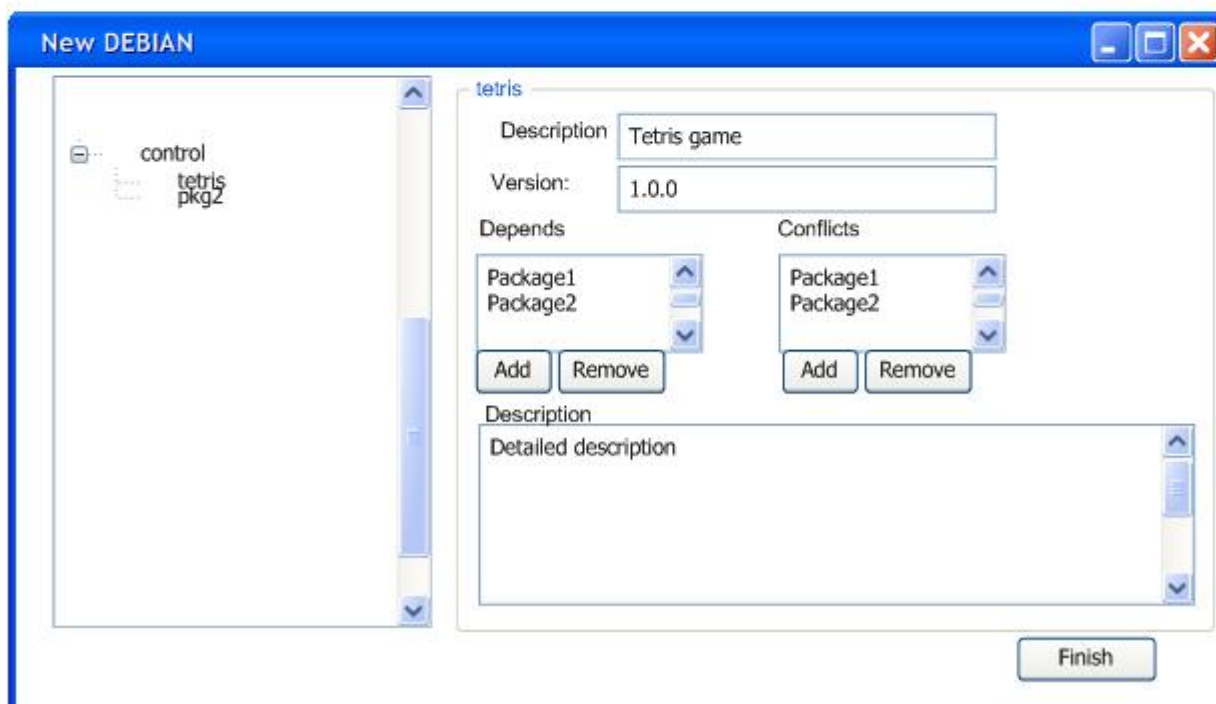

# Мастер создания директории DEBIAN

поля, общие для всех описываемых пакетов, редактируются при выделении корня дерева - узла control.

настройки, отдельные для каждого пакета, редактируются при выделении узла соответствующего пакета.