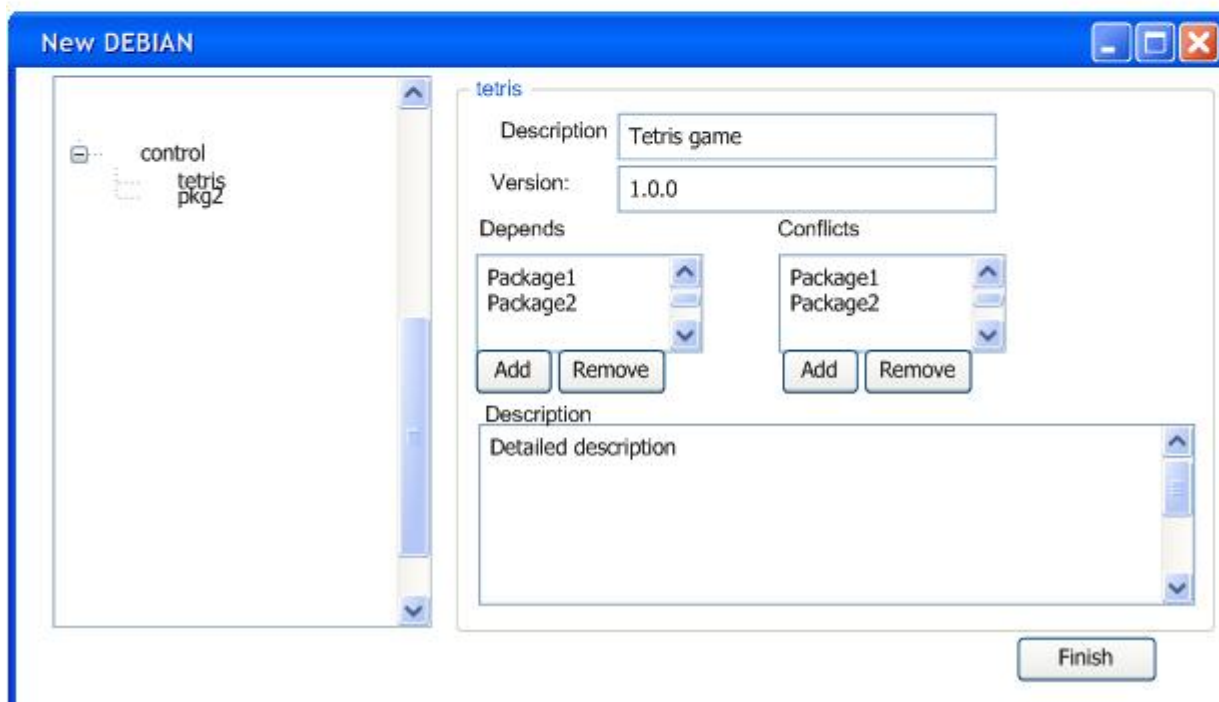

# Мастер создания директории DEBIAN

поля, общие для всех описываемых пакетов, редактируются при выделении корня дерева - узла control.

настройки, отдельные для каждого пакета, редактируются при выделении узла соответствующего пакета.