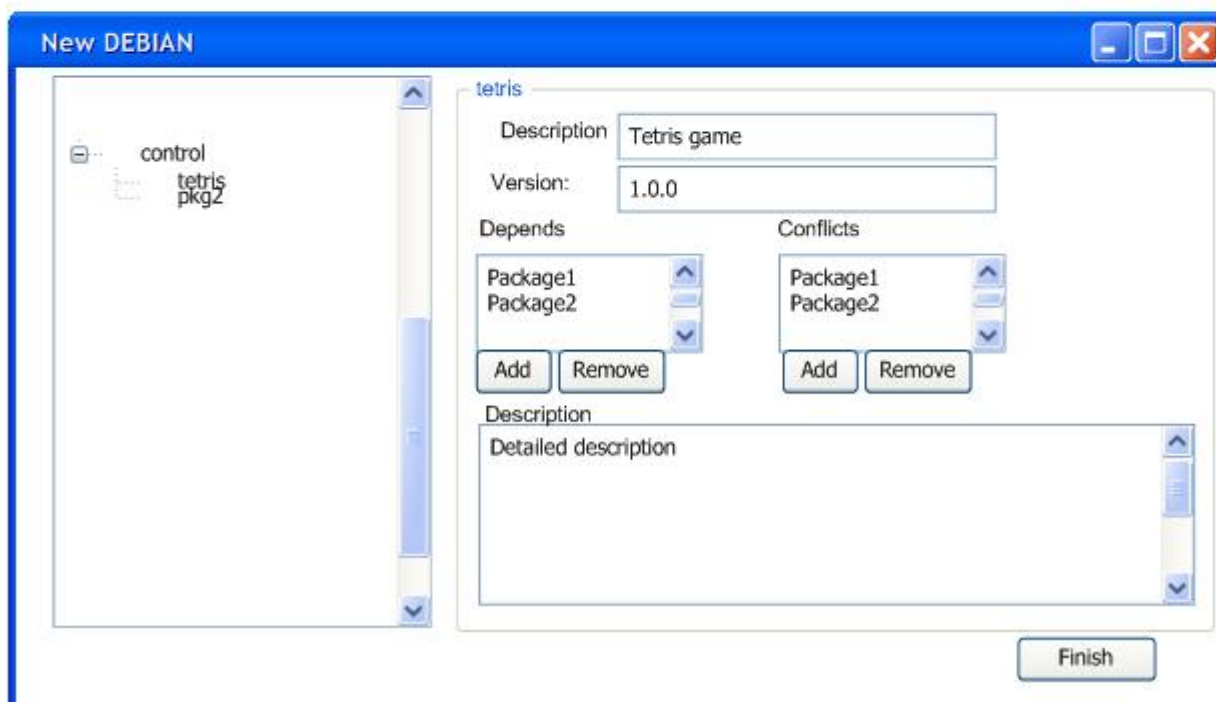

Мастер создания директории DEBIAN

поля, общие для всех описываемых пакетов, редактируются при выделении корня дерева - узла control.

настройки, отдельные для каждого пакета, редактируются при выделении узла соответствующего пакета.