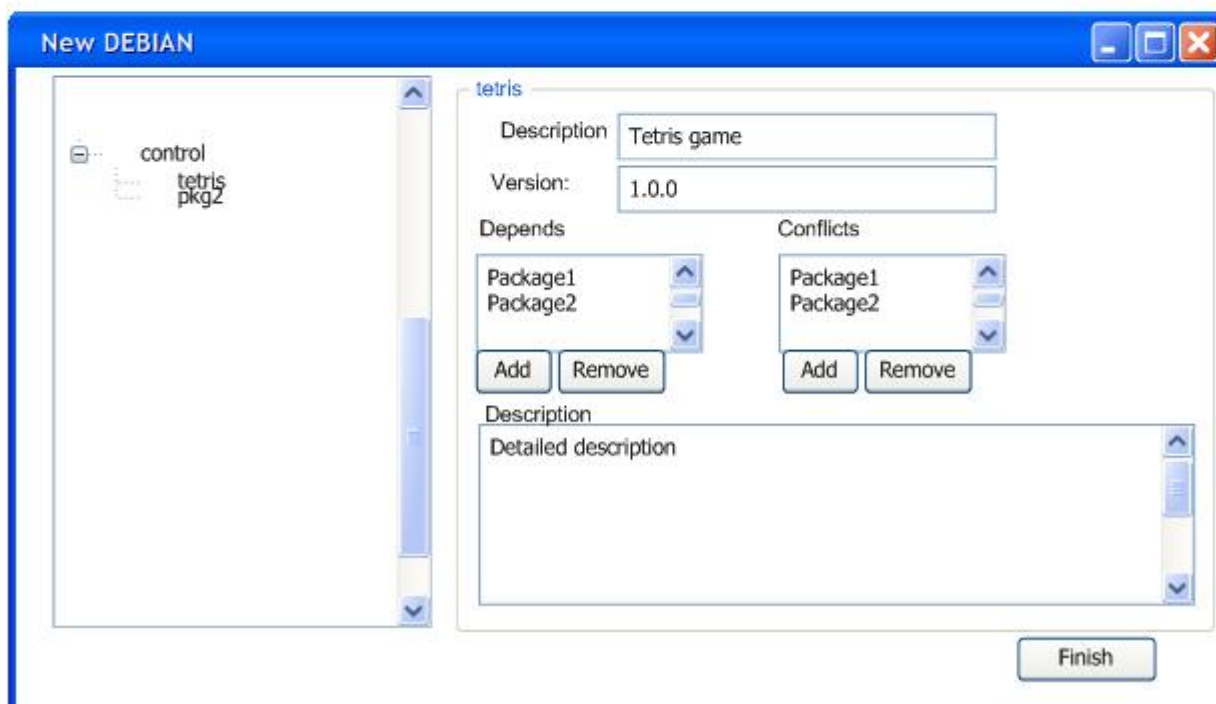

Мастер создания директории DEBIAN

поля, общие для всех описываемых пакетов, редактируются при выделении корня дерева - узла control.

настройки, отдельные для каждого пакета, редактируются при выделении узла соответствующего пакета.