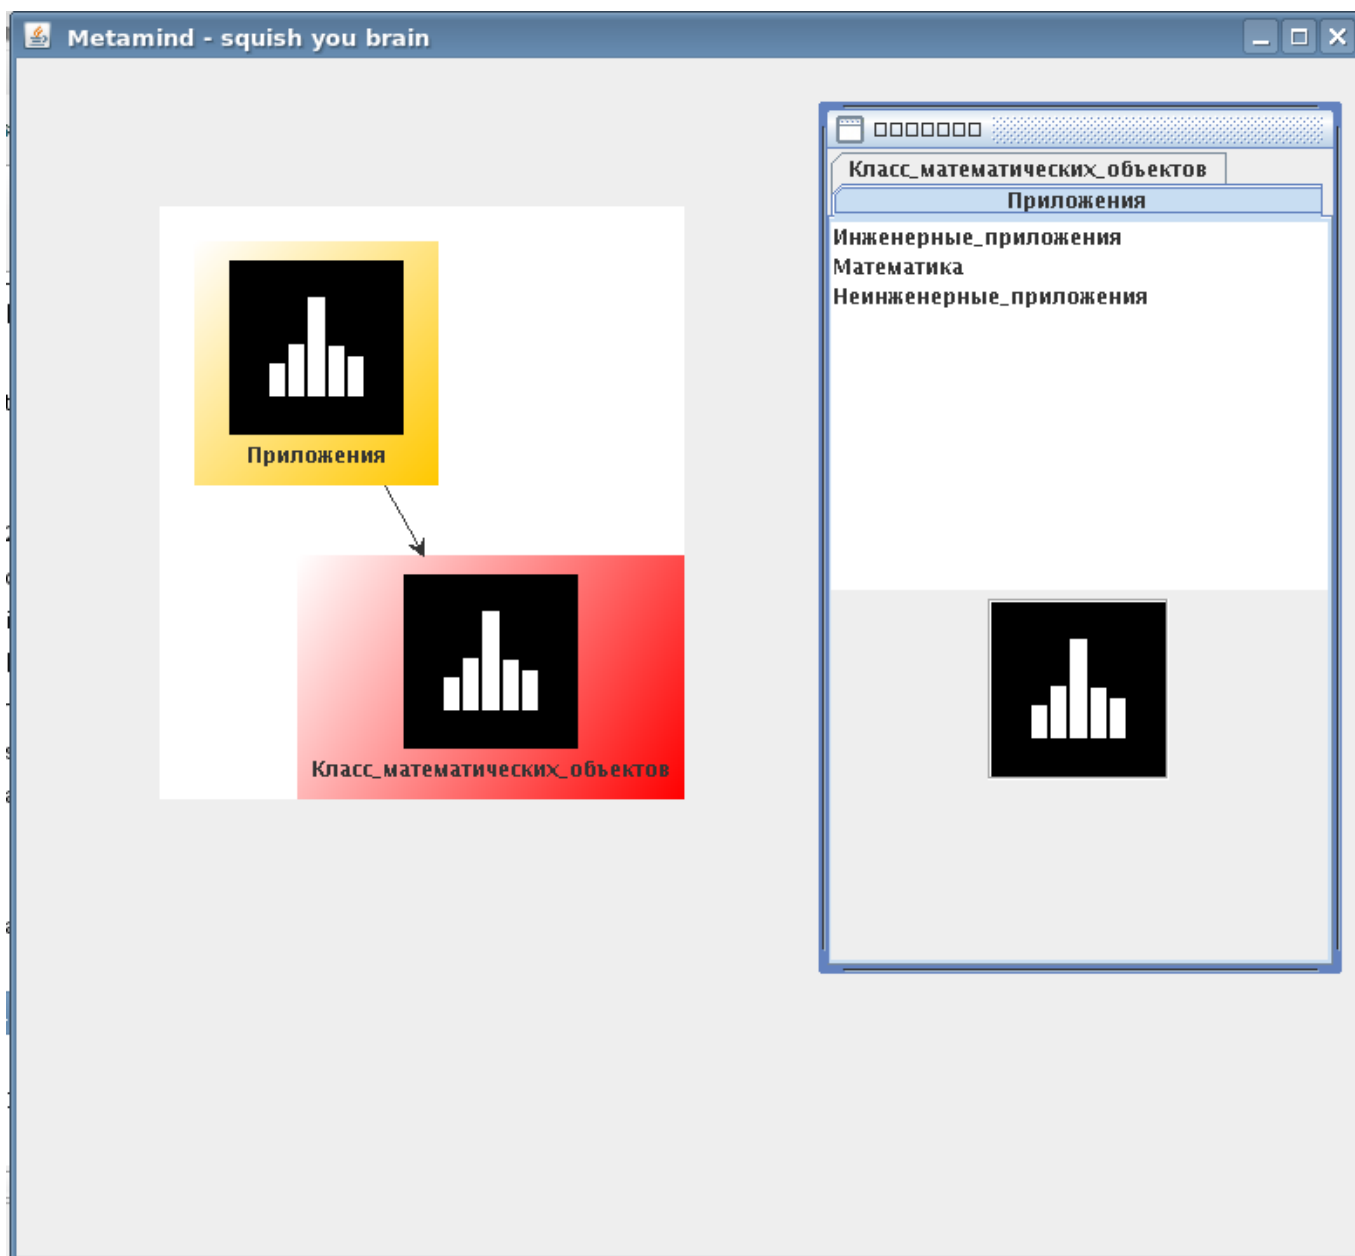

From: <http://wiki.osll.ru/> - Open Source & Linux Lab

Permanent link: <http://wiki.osll.ru/doku.php/etc:teach:diplomants:projects:2009:olpcmind?rev=1217887338>

Last update: 2008/08/05 02:02