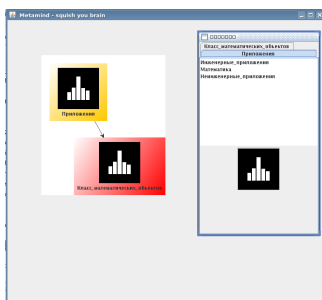

Текущий deadline

[test](#)

28 сентября -- конференция КИИ

Визуально

- 5 августа: сейчас оно выглядит так:

Last update: 2008/09/23 19:15 etc:teach:diplomants:projects:2009:olpcmind <http://wiki.osll.ru/doku.php/etc:teach:diplomants:projects:2009:olpcmind?rev=1222182943>