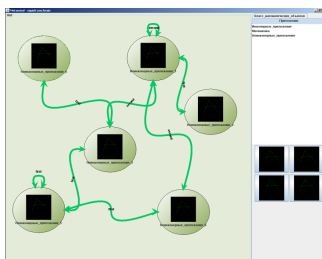

Текущий deadline

28 сентября -- конференция КИИ

Визуально

- 5 августа: сейчас оно выглядит так:

- 23 сентября: как-то так

From: <http://wiki.osll.ru/> - **Open Source & Linux Lab**

Permanent link: <http://wiki.osll.ru/doku.php/etc:teach:diplomants:projects:2009:olpcmind?rev=1222197393>