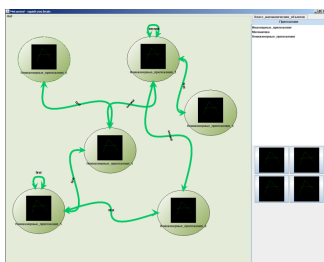

Текущий deadline

28 сентября -- конференция КИИ

Визуально

- 29 сентября – финиш!:

- 23 сентября: как-то так

- 5 августа: сейчас оно выглядит так:

From: <http://wiki.osll.ru/> - **Open Source & Linux Lab**

Permanent link: <http://wiki.osll.ru/doku.php/etc:teach:diplomants:projects:2009:olpcmind?rev=1222658797>