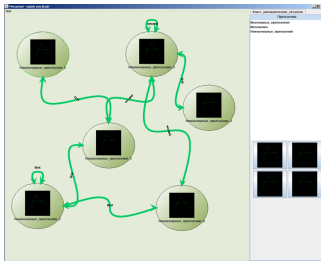

Текущий deadline

28 сентября -- конференция КИИ

Визуально

- 29 сентября – финиш!:

- 23 сентября: как-то так

- 5 августа: сейчас оно выглядит так:

From: <http://wiki.osll.ru/> - **Open Source & Linux Lab**

Permanent link: <http://wiki.osll.ru/doku.php/etc:teach:diplomants:projects:2009:olpcmind?rev=1222658824>