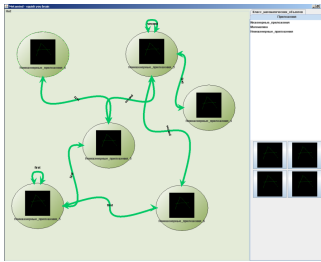

Текущий deadline

28 сентября -- конференция КИИ

Визуально

- 29 сентября – финиш!:

- 23 сентября: как-то так

- 5 августа: сейчас оно выглядит так:

From: <http://wiki.osll.ru/> - **Open Source & Linux Lab**

Permanent link: <http://wiki.osll.ru/doku.php/etc:teach:diplomants:projects:2009:olpcmind?rev=1222658824>