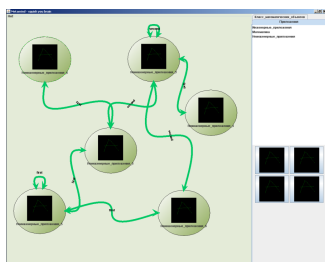

Текущий deadline

28 сентября -- конференция КИИ

Визуально

- 29 сентября – финиш!:

- 23 сентября: как-то так

- 5 августа: сейчас оно выглядит так:

From: <http://wiki.osll.ru/> - **Open Source & Linux Lab**

Permanent link: <http://wiki.osll.ru/doku.php/etc:teach:diplomants:projects:2009:olpcmind?rev=1222658824>