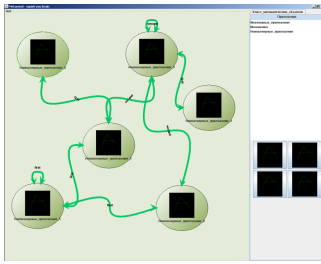

## Визуально

- 29 сентября – финиш!:

- 23 сентября: как-то так

- 5 августа: сейчас оно выглядит так:

From: <http://wiki.osll.ru/> - **Open Source & Linux Lab**

Permanent link: <http://wiki.osll.ru/doku.php/etc:teach:diplomants:projects:2009:olpcmind?rev=1222658861>