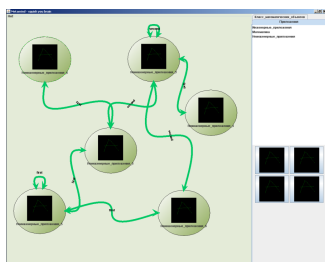

Текущий deadline

28 сентября -- конференция КИИ

Визуально

- 29 сентября – финиш!:

- 23 сентября: как-то так

- 5 августа: сейчас оно выглядит так:

From: <http://wiki.osll.ru/> - **Open Source & Linux Lab**

Permanent link: <http://wiki.osll.ru/doku.php/etc:teach:diplomants:projects:2009:olpcmind?rev=1222658861>