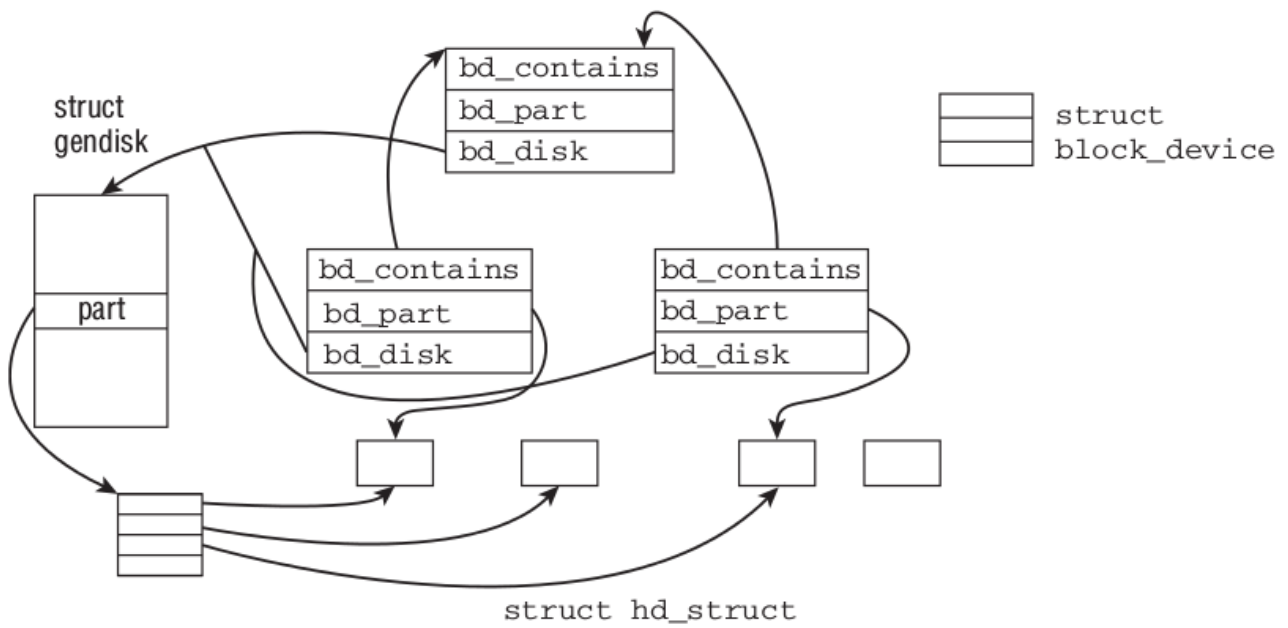

io scheduler

linux, io-scheduler

Preliminary

- [generic_make_request](#)
- [submit_bio](#)
- [bio](#)
- [block_device](#)
- [gendisk](#)

- `gendisk`→`[request_queue]queue`→`[request_list]rq`

Вопросы

- может ли один элеватор обслуживать несколько дисков?

Links

- [Kernel API](#)

From:
<http://wiki.osll.ru/> - Open Source & Linux Lab

Permanent link:
<http://wiki.osll.ru/doku.php/etc:users:research:io-scheduler?rev=1440481764>

Last update: **2015/08/25 08:49**