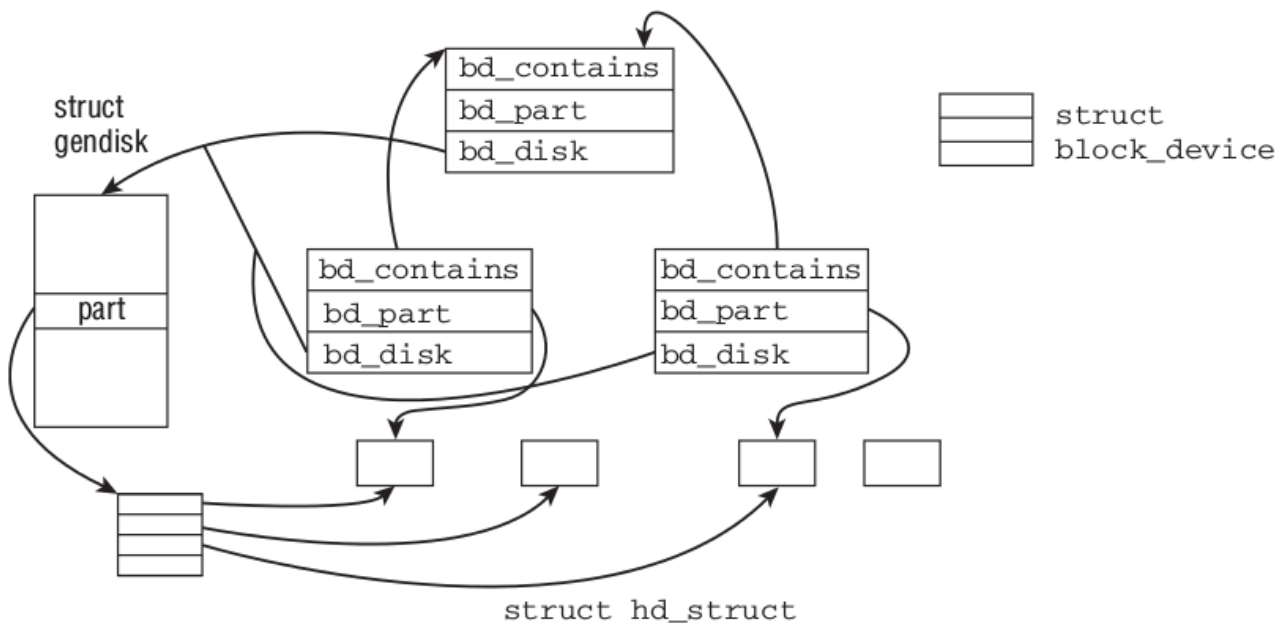

io scheduler

linux, io-scheduler

Preliminary

- [generic_make_request](#)
- [submit_bio](#)
- [bio](#)
- [block_device](#)
- [gendisk](#)

- `gendisk->[request_queue]queue->[request_list]rq`
- <http://lxr.free-electrons.com/source/drivers/ide/ide-gd.c#L420>

Вопросы

- может ли один элеватор обслуживать несколько дисков?

Links

- [Kernel API](#)

From:
<http://wiki.osll.ru/> - Open Source & Linux Lab

Permanent link:
<http://wiki.osll.ru/doku.php/etc:users:research:io-scheduler?rev=1440482345>