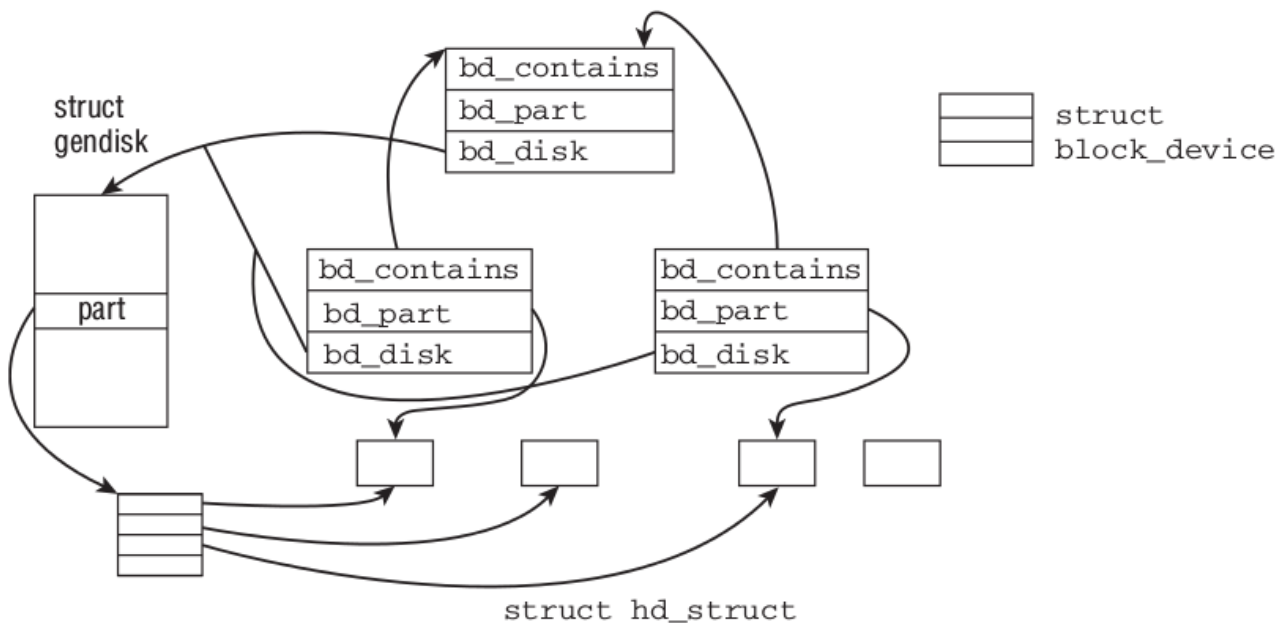

io scheduler

linux, io-scheduler

Preliminary

- [generic_make_request](#)
- [submit_bio](#)
- [bio](#)
- [block_device](#)
- [gendisk](#)

- `gendisk->[request_queue]queue->[request_list]rq`
- <http://lxr.free-electrons.com/source/drivers/ide/ide-gd.c#L420>

Вопросы

- может ли один элеватор обслуживать несколько дисков?

Links

- [Kernel API](#)
- [IO top-bottom](#)

From:
<http://wiki.osll.ru/> - Open Source & Linux Lab

Permanent link:
<http://wiki.osll.ru/doku.php/etc:users:research:io-scheduler?rev=1440484425>